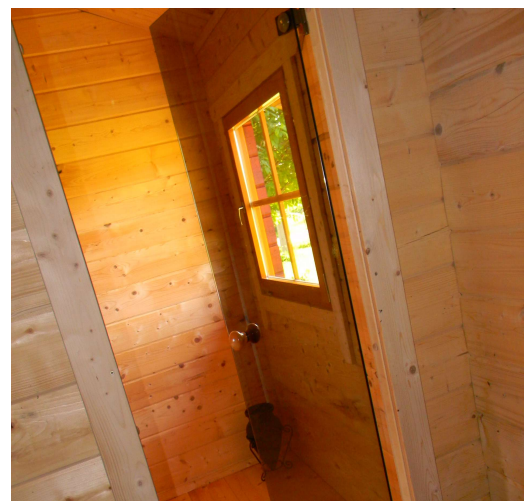

Sauna -12b- 20 sqm

B
E
A
U
T
I
F
U
L
L
Y

N
A
T
U
R
A
L

Jänedä Puit
design and construction

<http://jp-houses.blogspot.com>