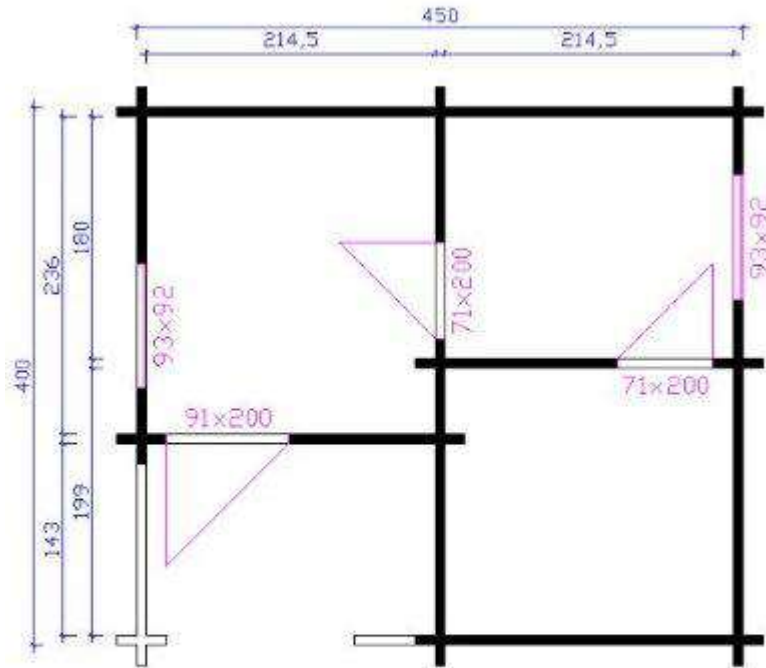

Sauna - 12b - 20sqm

B
E
A
U
T
I
F
U
L
L
Y

N
A
T
U
R
A
L

Jänedä Puit 
design and construction

<http://jp-houses.blogspot.com>

Sauna -12b- 20sqm

B
E
A
U
T
I
F
U
L
L
Y

N
A
T
U
R
A
L

Jäeneda Puit 
design and construction

<http://jp-houses.blogspot.com>

Sauna -12b- 20sqm

B
E
A
U
T
I
F
U
L
L
Y

N
A
T
U
R
A
L

Jänedä Puit 
design and construction

<http://jp-houses.blogspot.com>

Sauna -12b- 20 sqm